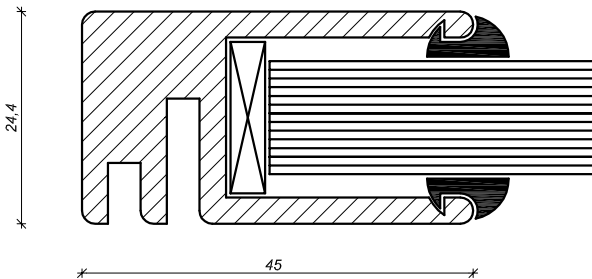

**Basic 27**

4-5-6 mm  
gelaagd 33.1  
spiegeldraadglas

geanodiseerd mat  
9010 wit  
9001 gebroken wit  
1013 crème  
8014 bruin  
6009 groen

warmte  
geluid

**Basic XL 27**

8-10 mm  
gelaagd 33.2  
gelaagd 44.1  
gelaagd 44.2  
gelaagd 44.4  
gelaagd 55.1

geanodiseerd mat  
9010 wit  
9001 gebroken wit  
1013 crème  
8014 bruin  
6009 groen

warmte  
geluid  
beveiliging

**Basic 45**

4-14 mm

geanodiseerd mat  
9010 wit

kogelwering  
in en uitbraak  
vertaging  
extra warmte  
isolatie