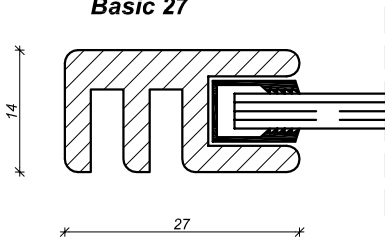

**Profieltype**

**Beglazing**

**RAL-kleur**

**Doel**

**Basic 20**

4-5-6 mm

geanodiseerd mat  
9010 wit  
9001 gebroken wit  
1013 crème  
8014 bruin  
6009 groen  
6012 donker groen

warmte  
geluid

**Basic 27**

4-5-6 mm  
gelaagd 33.1  
spiegeldraadglas

geanodiseerd mat  
9010 wit  
9001 gebroken wit  
1013 crème  
8014 bruin  
6009 groen

warmte  
geluid

**Basic XL 27**

8-10 mm  
gelaagd 33.2  
gelaagd 44.1  
gelaagd 44.2  
gelaagd 44.4  
gelaagd 55.1