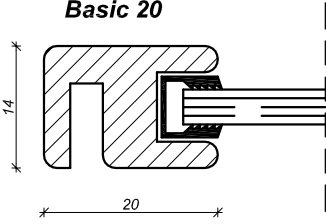

**Profieltype**

**Beglazing**

**RAL-kleur**

**Doel**

**Basic 20**

4-5-6 mm

geanodiseerd mat  
9010 wit  
9001 gebroken wit  
1013 crème  
8014 bruin  
6009 groen  
6012 donker groen

warmte  
geluid