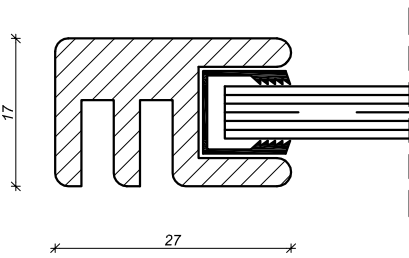

**Basic 27**

4-5-6 mm  
gelaagd 33.1  
spiegeldraadglas

geanodiseerd mat  
9010 wit  
9001 gebroken wit  
1013 crème  
8014 bruin  
6009 groen

warmte  
geluid

**Basic XL 27**

8-10 mm  
gelaagd 33.2  
gelaagd 44.1  
gelaagd 44.2  
gelaagd 44.4  
gelaagd 55.1