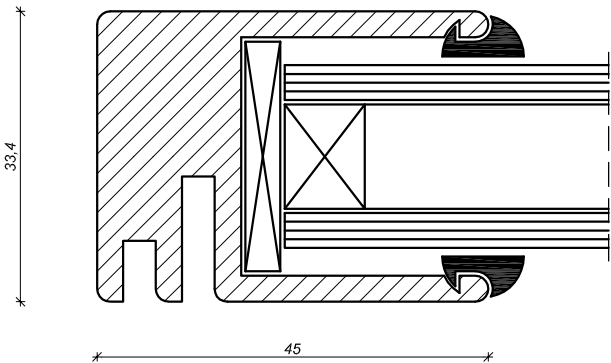

geanodiseerd mat  
9010 wit  
9001 gebroken wit  
1013 crème  
8014 bruin  
6009 groen

warmte  
geluid  
beveiliging

**Basic 45**

4-14 mm

geanodiseerd mat  
9010 wit

kogelwering  
in en uitbraak  
vertaging  
extra warmte  
isolatie

**Basic XL 45**

14-23 mm

geanodiseerd mat  
9010 wit

kogelwering  
in en uitbraak  
vertaging  
extra warmte  
isolatie